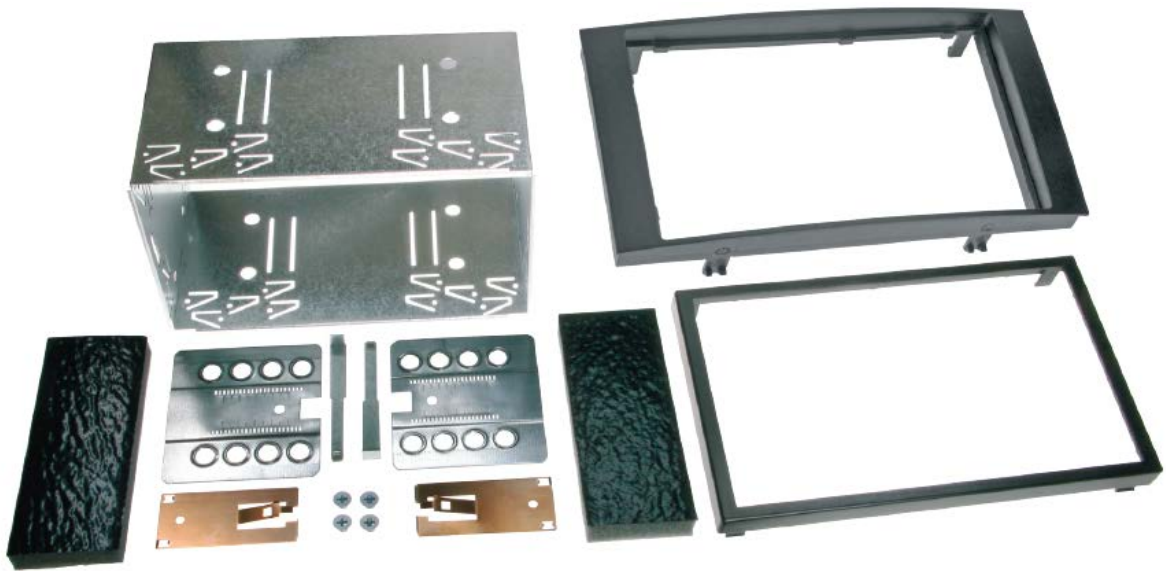

**2855- VW TOUAREG 2003→ 2009  
VW T5 Multivan 2003→2010**

1. **Emplacements pour les clés de démontage de l'autoradio**

2. **Enlever l'autoradio origine en insérant les clés dans les fentes prévues.**

3. **Enlever l'autoradio origine en le tirant vers vous.**

5. **Placer le ceinture, connecter l'autoradio à l'aide du faicéau et de l'adaptateur d'antenne appropriés. Mettre en place l'autoradio et mettre le filet de finition.**