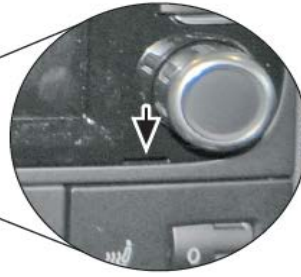

**2855- VW TOUAREG 2003→ 2009  
VW T5 Multivan 2003→2010**

1. **Emplacements pour les clés de démontage de l'autoradio**

2. **Enlever l'autoradio origine en insérant les clés dans les fentes prévues.**

3. **Enlever l'autoradio origine en le tirant vers vous.**

5. **Placer le ceinture, connecter l'autoradio à l'aide du faicéau et de l'adaptateur d'antenne appropriés. Mettre en place l'autoradio et mettre le filet de finition.**