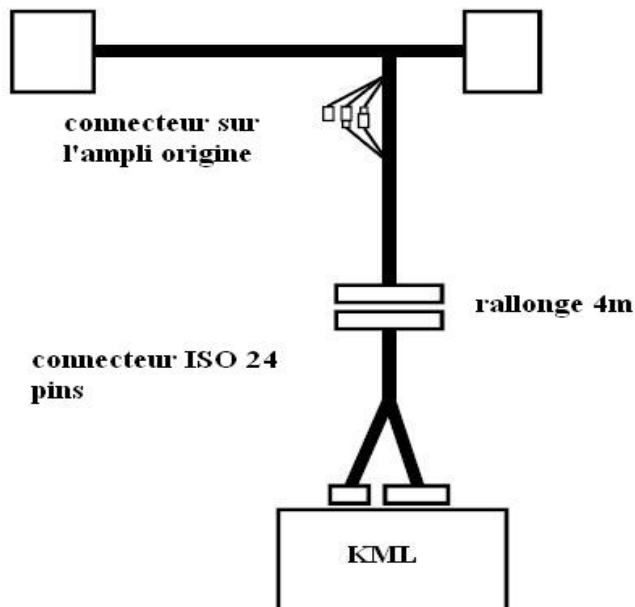

**FAISCEAU MUTING TELEPHONE POUR
AUDI A6 A8 Q5 2009→ MMI 3G et Audi sound system
AVEC 9 à 10 HP REF : 827544**

Le faisceau est toujours livré avec le boîtier mute à connecter entre l'ampli et son faisceau adaptateur ISO pour le KML et la rallonge de 5m.

Enlever la clé de contact de naiman.

1-TROUVER L'AMPLIFICATEUR.

Audi A4, A4 Allroad et A5 08/2008→

Trouver l'amplificateur qui se situe dans l'aile arrière gauche dans le coffre.

Audi Q5 : L'amplificateur se trouve dans l'aile arrière gauche.

-Commencer par installer la rallonge de l'amplificateur à la position du KML choisie (sous le tableau de bord derrière la boîte à gants ou dans la console centrale) en passant sous la banquette arrière ou le long du pied de caisse selon la position du KML.