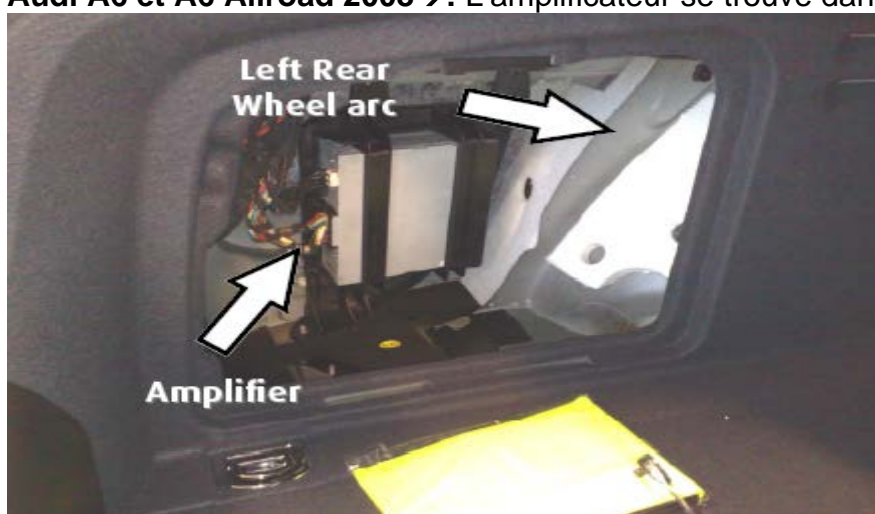

Enlever la clé de contact de naiman.

1-TROUVER L'AMPLIFICATEUR.

Audi A4, A4 Allroad et A5 08/2008→

Trouver l'amplificateur qui se situe dans l'aile arrière gauche dans le coffre.

Audi Q5 : L'amplificateur se trouve dans l'aile arrière gauche.

Audi A6 et A6 Allroad 2008→: L'amplificateur se trouve dans l'aile arrière gauche.

Audi A8 avec 9 HP Audi Sound system:L'amplificateur se trouve dans l'aile arrière gauche.

2-INSTALLATION.

De la rallonge

-Commencer par installer la rallonge de l'amplificateur à la position du KML choisie (sous le tableau de bord derrière la boîte à gants ou dans la console centrale) en passant sous la banquette arrière ou le long du pied de caisse selon la position du KML.