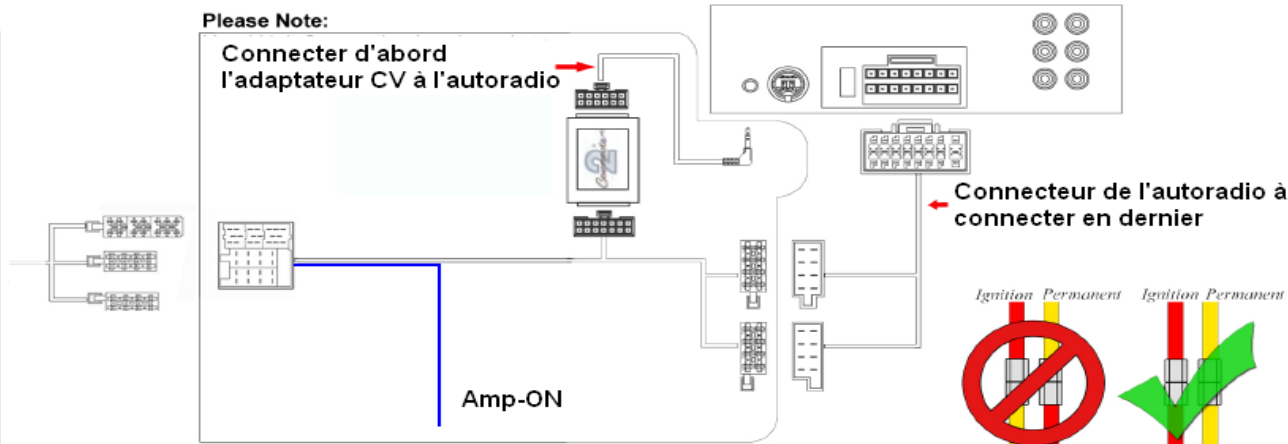

Please Note:

Connecter d'abord l'adaptateur CV à l'autoradio

Connecteur de l'autoradio à connecter en dernier

Vehicle Compatibility:

Vehicles fitted with Blaupunkt OEM head units.

159 2004>

Brera 2005>

All Cars With CAN-Bus Steering Controls

Steering Wheel Control Functions

\* Note All Dates are guide lines only as specifications of vehicles change

**SWAR57--**

**Pour l'activation de l'ampli Bose connecter le fil Bleu AMP-ON à la sortie antenne électrique de votre nouvel autoradio.**

**Fil Rose info vitesse, fil Vert Info frein à main et fil Violet info marche arrière.**