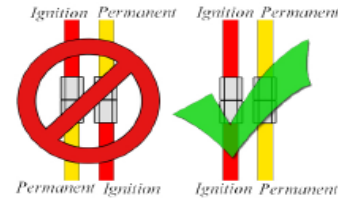

Please Note:

Connecter d'abord l'adaptateur CV à l'autoradio

Connecteur de l'autoradio à connecter en dernier

Vehicle Compatibility:

Vehicles fitted with Blaupunkt OEM head units.

159 2004>

Brera 2005>

All Cars With CAN-Bus Steering Controls

Steering Wheel Control Functions

\* Note All Dates are guide lines only as specifications of vehicles change

**SWAR57--**

**Pour l'activation de l'ampli Bose connecter le fil Bleu AMP-ON à la sortie antenne électrique de votre nouvel autoradio.**

**Fil Rose info vitesse, fil Vert Info frein à main et fil Violet info marche arrière.**