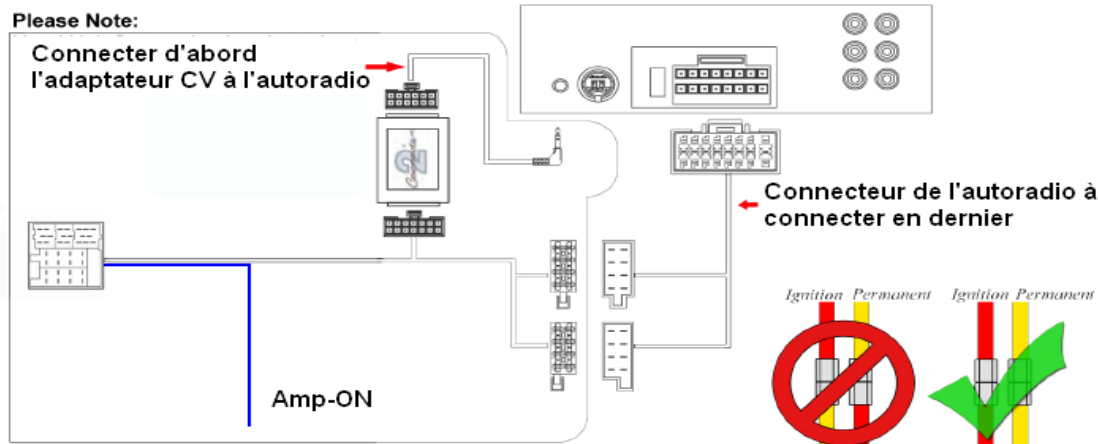

Please Note:

Connecter d'abord l'adaptateur CV à l'autoradio

Connecteur de l'autoradio à connecter en dernier

Vehicle Compatibility:

Vehicles fitted with Blaupunkt OEM head units.

| | |
|-----|--------|
| 147 | 2007 > |
| GT | 2008 > |

Steering Wheel Control Functions

* Note All Dates are guide lines only as specifications of vehicles change

SWAR56--

Pour l'activation de l'ampli Bose connecter le fil Bleu AMP-ON à la sortie antenne électrique de votre nouvel autoradio. Fil Rose info vitesse, fil Vert Info frein à main et fil Violet info marche arrière.