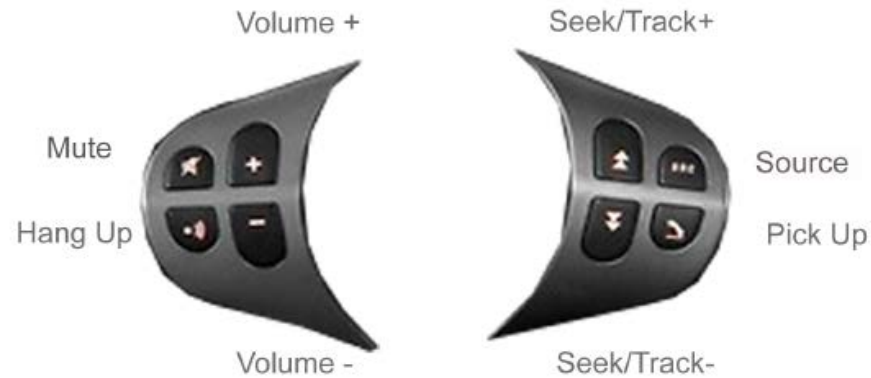

Please Note:

Connecter d'abord l'adaptateur CV à l'autoradio

Connecteur de l'autoradio à connecter en dernier

Vehicle Compatibility:

Vehicles fitted with Blaupunkt OEM head units.

| | |
|-----|--------|
| 147 | 2007 > |
| GT | 2008 > |

Steering Wheel Control Functions

* Note All Dates are guide lines only as specifications of vehicles change

SWAR56--

Pour l'activation de l'ampli Bose connecter le fil Bleu AMP-ON à la sortie antenne électrique de votre nouvel autoradio. Fil Rose info vitesse, fil Vert Info frein à main et fil Violet info marche arrière.