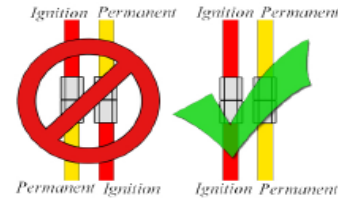

Please Note:

Connecter d'abord l'adaptateur CV à l'autoradio

Connecteur de l'autoradio à connecter en dernier

Vehicle Compatibility:

Vehicles fitted with Blaupunkt OEM head units.

| | |
|-----|--------|
| 147 | 2007 > |
| GT | 2008 > |

Steering Wheel Control Functions

* Note All Dates are guide lines only as specifications of vehicles change

SWAR56--

Pour l'activation de l'ampli Bose connecter le fil Bleu AMP-ON à la sortie antenne électrique de votre nouvel autoradio. Fil Rose info vitesse, fil Vert Info frein à main et fil Violet info marche arrière.