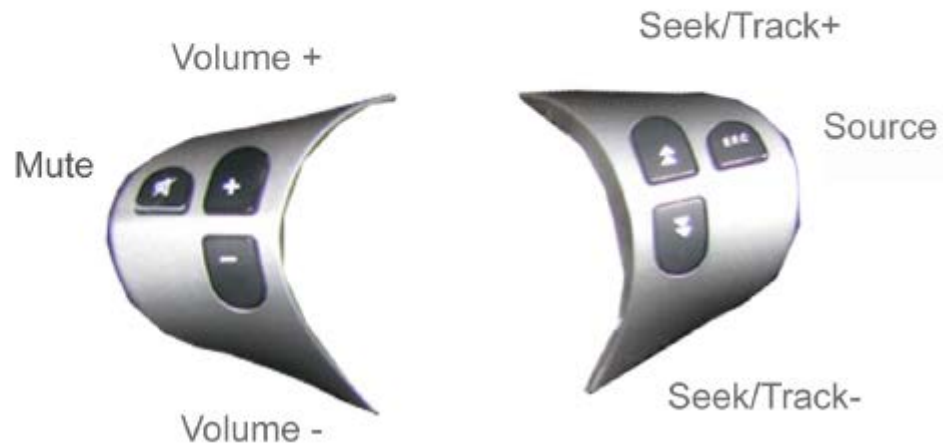

Vehicle Compatibility:

147	2000 - 2007
156	2000>
GT	2004 - 2008

Steering Wheel Control Functions

SWAR55—

Pour l'activation de l'ampli Bose connecter le fil Bleu AMP-ON à la sortie antenne électrique de votre nouvel autoradio.