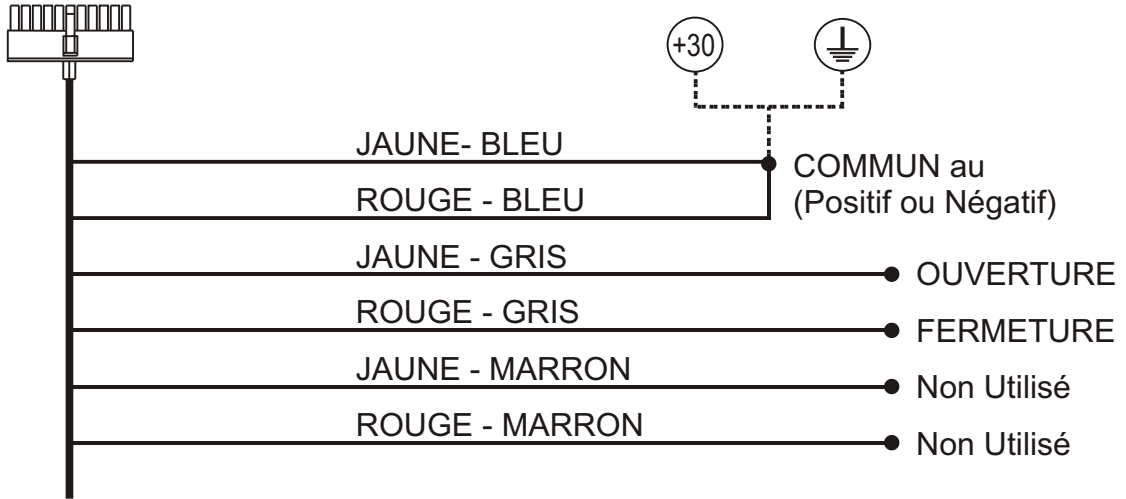

SCHÉMA N°10

SCHÉMA STANDARD :
TEMPS 1 SECONDE.

7-10 ON pour centrale 1190.

2 OFF - 3 ON pour compact 7300 et 7350

SCHÉMA A 3 FILS :
TEMPS 1 SECONDE.

1 OFF pour compact 7103

2 OFF - 3 ON pour compact 7203