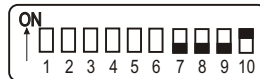

SCHÉMA N°2

SCHÉMA STANDARD :
TEMPS 1 SECONDE.

10 ON pour centrale 1190.

2-3 OFF pour compact 7300 et 7350

JAUNE - BLEU

ROUGE - BLEU

COMMUN au
(Positif ou Négatif)

JAUNE - GRIS

● OUVERTURE

ROUGE - GRIS

● FERMETURE

JAUNE - MARRON

● Non Utilisé

ROUGE - MARRON

● Non Utilisé

SCHÉMA A 3 FILS :
TEMPS 1 SECONDE.