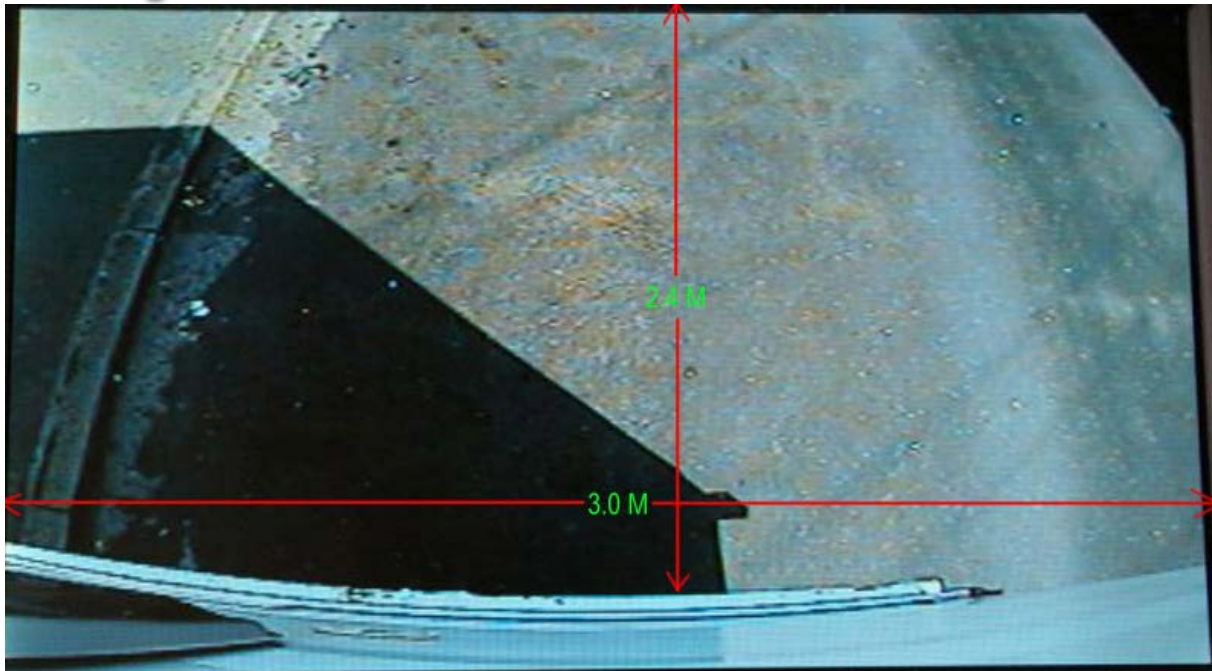

NOTICE UTILISATEUR  
CAMERA 12 Volt  
CITROEN JUMPER FIAT DUCATO PEUGEOT  
BOXER  
Réf. CAMFIAT02

*For Ducato*

- Caméra couleur 6 LEDs infrarouges
- Lignes TV : 580
  - Résolution : 762 x 504 pixels
  - Angle : 170°
  - Norme d'étanchéité : IP 67
  - Système TV : NTSC
  - Alimentation : 12V
  - Sensibilité : 0 Lux avec infrarouge
  - Consommation max : 150 mA
  - Température de fonctionnement : -30°C à 70°C
  - Rallonge de 10 m fournie

### **Connection du feux de Stop :**

**Fil Rouge** : à connecter au +12Volt du feu de Stop

**Fil Noir** : à connecter à la Masse du feu de Stop

**Back view**

**Front view**

Perfect Match!

5.5cm

26.5cm