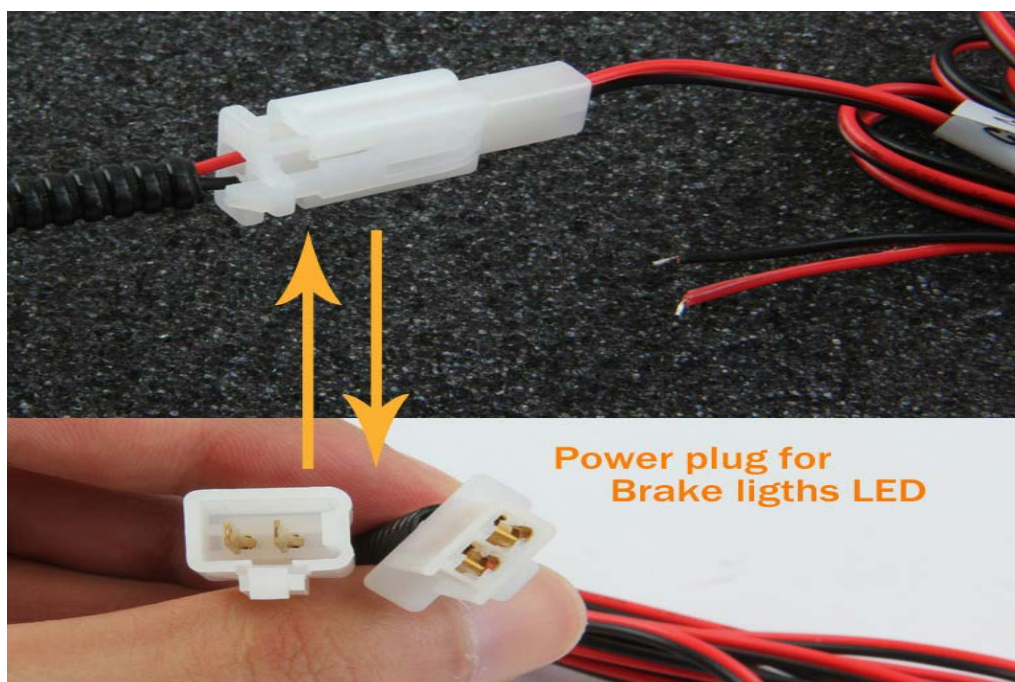

NOTICE UTILISATEUR  
CAMERA 12 Volt  
CITROEN JUMPER FIAT DUCATO PEUGEOT  
BOXER  
Réf. CAMFIAT02

*For Ducato*

- Caméra couleur 6 LEDs infrarouges
- Lignes TV : 580
  - Résolution : 762 x 504 pixels
  - Angle : 170°
  - Norme d'étanchéité : IP 67
  - Système TV : NTSC
  - Alimentation : 12V
  - Sensibilité : 0 Lux avec infrarouge
  - Consommation max : 150 mA
  - Température de fonctionnement : -30°C à 70°C
  - Rallonge de 10 m fournie

**Fil Rouge** : à connecter au +12Volt de marche-arrière (ou +12Volt après-contact)

**Fil Noir** : à connecter à la Masse du véhicule

**RCA Jaune** : à connecter à l'entrée Vidéo de l'écran

### **Connection du feux de Stop :**

**Fil Rouge** : à connecter au +12Volt du feu de Stop

**Fil Noir** : à connecter à la Masse du feu de Stop

**Back view**

**Front view**

Perfect Match!

5.5cm

26.5cm